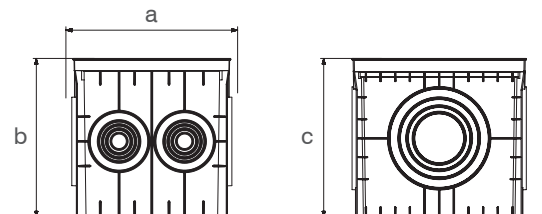

IK10

Tüm Ölçüler mm'dir.