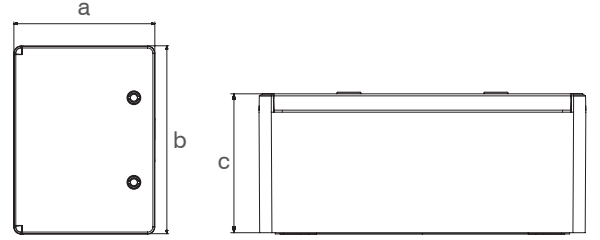

## ABS PANOLAR OPAK PLASTİK TABANLI

ÜRÜN KODU	ÖLÇÜ (a x b x c)	CİNSİ	KOLİ ADETİ	FİYAT (₺)
MD9001-P	200x300x130	ABS Pano Opak	15	275,00
MD9002-P	250x350x150	ABS Pano Opak	12	395,00
MD9003-P	300x400x170	ABS Pano Opak	10	505,00
MD9004-P	300x400x220	ABS Pano Opak	8	615,00
MD9005-P	350x500x190	ABS Pano Opak	5	770,00
MD9006-P	400x500x180	ABS Pano Opak	5	780,00
MD9007-P	400x500x240	ABS Pano Opak	4	995,00
MD9008-P	400x600x200	ABS Pano Opak	4	1.010,00
MD9011-P	500x600x220	ABS Pano Opak	4	1.510,00
MD9009-P	500x700x250	ABS Pano Opak	3	1.660,00
MD9010-P	600x800x260	ABS Pano Opak	3	2.460,00