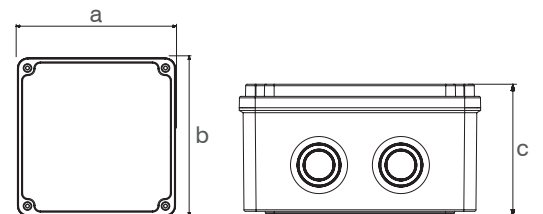

IK10 IP65 HF Halogen FREE Tüm Ölçüler mm'dir.