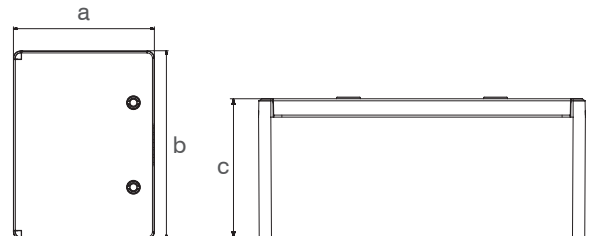

IK10 IP65 HF Halogen FREE Tüm Ölçüler mm'dir.

ÜRÜN KODU	ÖLÇÜ (a x b x c)	CİNSİ	KOLİ ADETİ	FİYAT (₺)
MD9150	200x300x130	ABS Renkli Pano Şeffaf	15	445,00
MD9151	250x350x150	ABS Renkli Pano Şeffaf	15	610,00
MD9152	300x400x170	ABS Renkli Pano Şeffaf	10	740,00
MD9153	300x400x220	ABS Renkli Pano Şeffaf	10	885,00
MD9154	350x500x190	ABS Renkli Pano Şeffaf	5	1.095,00
MD9155	400x500x180	ABS Renkli Pano Şeffaf	5	1.130,00
MD9156	400x500x240	ABS Renkli Pano Şeffaf	5	1.450,00
MD9157	400x600x200	ABS Renkli Pano Şeffaf	5	1.500,00
MD9159	500x600x220	ABS Renkli Pano Şeffaf	5	2.200,00
MD9158	500x700x250	ABS Renkli Pano Şeffaf	3	2.400,00

Stokta Mevcut Değildir. Sipariş Minimum 200 Adet Üzerine Hazırlanır. !