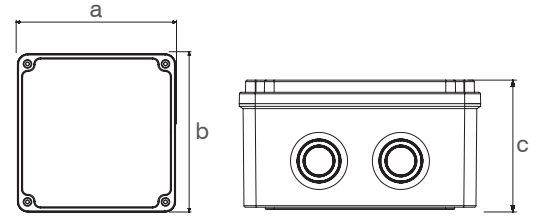

IK10 IP65 HF Halogen FREE Tüm Ölçüler mm'dir.