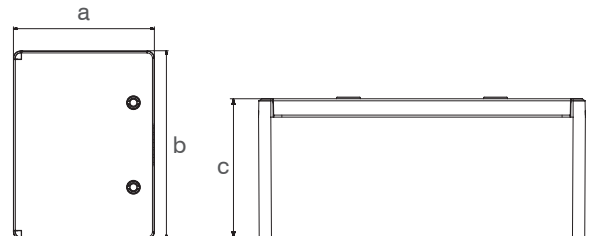

IK10 IP65 HF Halogen FREE Tüm Ölçüler mm'dir.