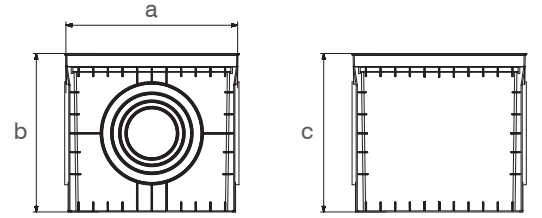

IK10

Tüm Ölçüler mm'dir.