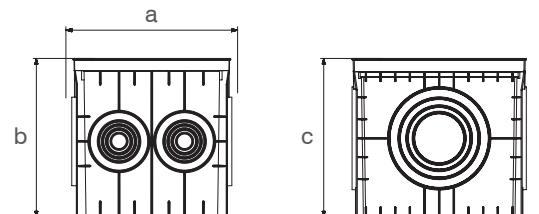

IK10

Tüm Ölçüler mm'dir.