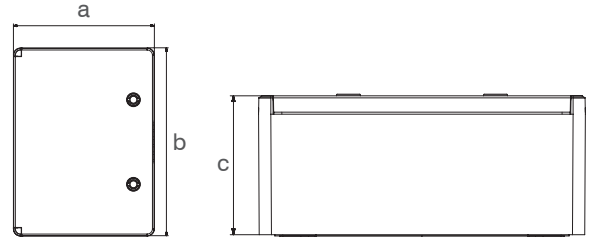

IK10 IP65 HF Halogen FREE Tüm Ölçüler mm'dir.