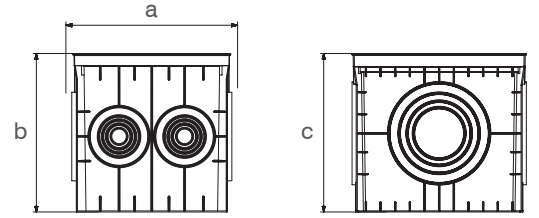

## 40x40x40 MENHOLLER ve RÖGAR KAPAKLARI

ÜRÜN KODU	ÖLÇÜ (a x b x c)	CİNSİ	KOLİ ADETİ	FİYAT (₺)
MD9110	400x400x400	Menhol Düz Kapaklı	4	440,00
MD9111	400x400x400	Menhol Kapaksız	4	280,00
MD9116	400x400	Düz Kapak	1	160,00
MD9117	400x400	Izgara Kapak	1	165,00
MD9118	400x400	Düz Yeşil Kapak	1	165,00
MD9119	400x400	Izgara Yeşil Kapak	1	170,00
MD9112	400x400x400	Menhol 6 Çıkışlı Düz Kapaklı	4	480,00
MD9113	400x400x400	Menhol 6 Çıkışlı Kapaksız	4	320,00
MD9114	400x400x400	Menhol 8 Çıkışlı Düz Kapaklı	4	520,00
MD9115	400x400x400	Menhol 8 Çıkışlı Kapaksız	4	360,00
MD9148	400x400	Çerçeve	1	80,00