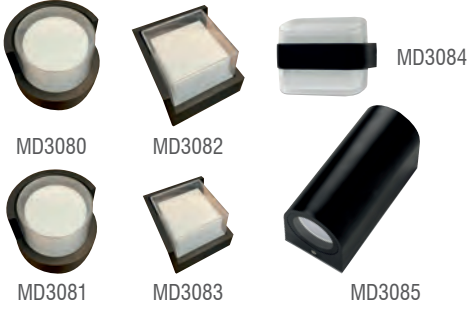

DEKORATİF DIŞ MEKAN LEDLİ APLİKLER (IP54)

ÜRÜN KODU	CİNSİ	KOLİ ADET	FİYAT (TL)
MD3080	Mavi Küçük Ledli Armatür		Sorunuz
MD3081	Mavi Büyük Ledli Armatür		Sorunuz
MD3082	Alkon Küçük Ledli Armatür		Sorunuz
MD3083	Alkon Büyük Ledli Armatür		Sorunuz
MD3084	Costor Ledli Armatür		Sorunuz
MD3085	Vega Ledli Armatür		Sorunuz