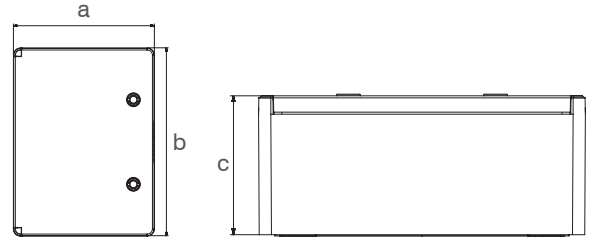

IK10 IP65 HF Halogen FREE Tüm Ölçüler mm'dir.

ÜRÜN KODU	ÖLÇÜ (a x b x c)	CİNSİ	KOLİ ADETİ	FİYAT (₺)
MD9040	200x300x130	ABS Renkli Pano Opak	15	405,00
MD9041	250x350x150	ABS Renkli Pano Opak	15	555,00
MD9042	300x400x170	ABS Renkli Pano Opak	10	680,00
MD9043	300x400x220	ABS Renkli Pano Opak	10	805,00
MD9044	350x500x190	ABS Renkli Pano Opak	5	995,00
MD9045	400x500x180	ABS Renkli Pano Opak	5	1.020,00
MD9046	400x500x240	ABS Renkli Pano Opak	5	1.300,00
MD9047	400x600x200	ABS Renkli Pano Opak	5	1.350,00
MD9049	500x600x220	ABS Renkli Pano Opak	5	2.000,00
MD9048	500x700x250	ABS Renkli Pano Opak	3	2.150,00

Stokta Mevcut Değildir. Sipariş Minimum 200 Adet Üzerine Hazırlanır. !