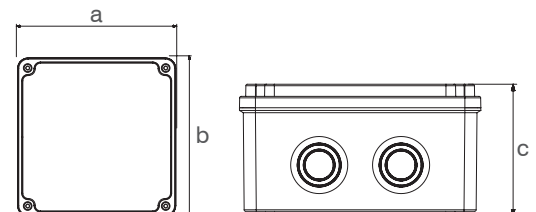

IK10 IP65 HF Halogen FREE Tüm Ölçüler mm'dir.