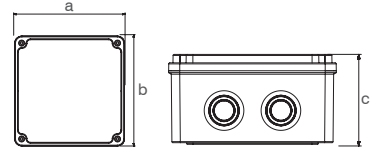

## TERMOPLASTİK BUATLAR OPAK KAPAKLI

YENİ

MD9050

IK10 IP65 HF Halogen FREE Tüm Ölçüler mm'dir.

ÜRÜN KODU	ÖLÇÜ (a x b x c)	CİNSİ	KUTU / KOLİ ADETİ	FİYAT (₺)
MD9098	80x40x35	Minibox Aydınlatma Buat	-	9,00
MD9050	85x85x40	Kare Antigron Buat	20 / 240	10,00
MD9059	85x85x50	Termo Plastik Buat (Düz)	28 / 224	16,00
MD9059-V	85x85x50	Termo Plastik Buat (Vidalı)	24 / 192	22,20
MD9051	80x120x55	Termo Plastik Buat	12 / 96	34,60
MD9097	100x100x50	Termo Plastik Buat	18 / 108	26,00
MD9052	110x110x74	Termo Plastik Buat	130	32,50
MD9053	120x150x80	Termo Plastik Buat	30	54,50
MD9054	150x150x80	Termo Plastik Buat	30	58,00
MD9055	190x150x80	Termo Plastik Buat	30	68,00
MD9056	210x120x74	Termo Plastik Buat	48	62,00
MD9057	200x200x80	Termo Plastik Buat	24	82,00
MD9089	260x150x80	Termo Plastik Buat	- / 40	88,00
MD9058	280x210x74	Termo Plastik Buat	2 / 24	118,00
MD9069	380x280x90	Termo Plastik Buat	- / 10	184,00