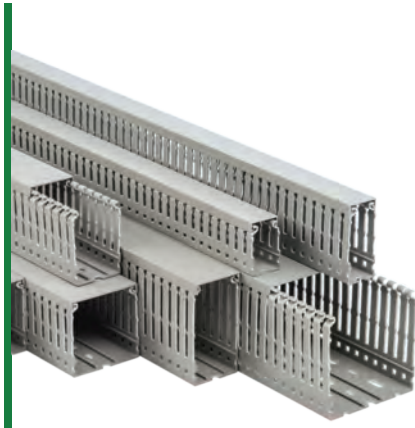

DELİKLİ PANO KANALI KUTULU

ÜRÜN KODU	ÖLÇÜ	CİNSİ	KOLİ METRE	FİYAT (₺)
AD8033	25x25	Delikli Pano Kanalı	90	36,50
AD8034	25x40	Delikli Pano Kanalı	80	41,00
AD8083	25x80	Delikli Pano Kanalı	54	88,00
AD8035	40x40	Delikli Pano Kanalı	72	52,00
AD8036	40x60	Delikli Pano Kanalı	48	68,00
AD8085	40x80	Delikli Pano Kanalı	36	81,00
AD8088	60x40	Delikli Pano Kanalı	48	75,00
AD8037	60x60	Delikli Pano Kanalı	32	82,00
AD8084	80x40	Delikli Pano Kanalı	36	88,00
AD8086	80x60	Delikli Pano Kanalı	24	97,00
AD8087	100x60	Delikli Pano Kanalı	18	132,00